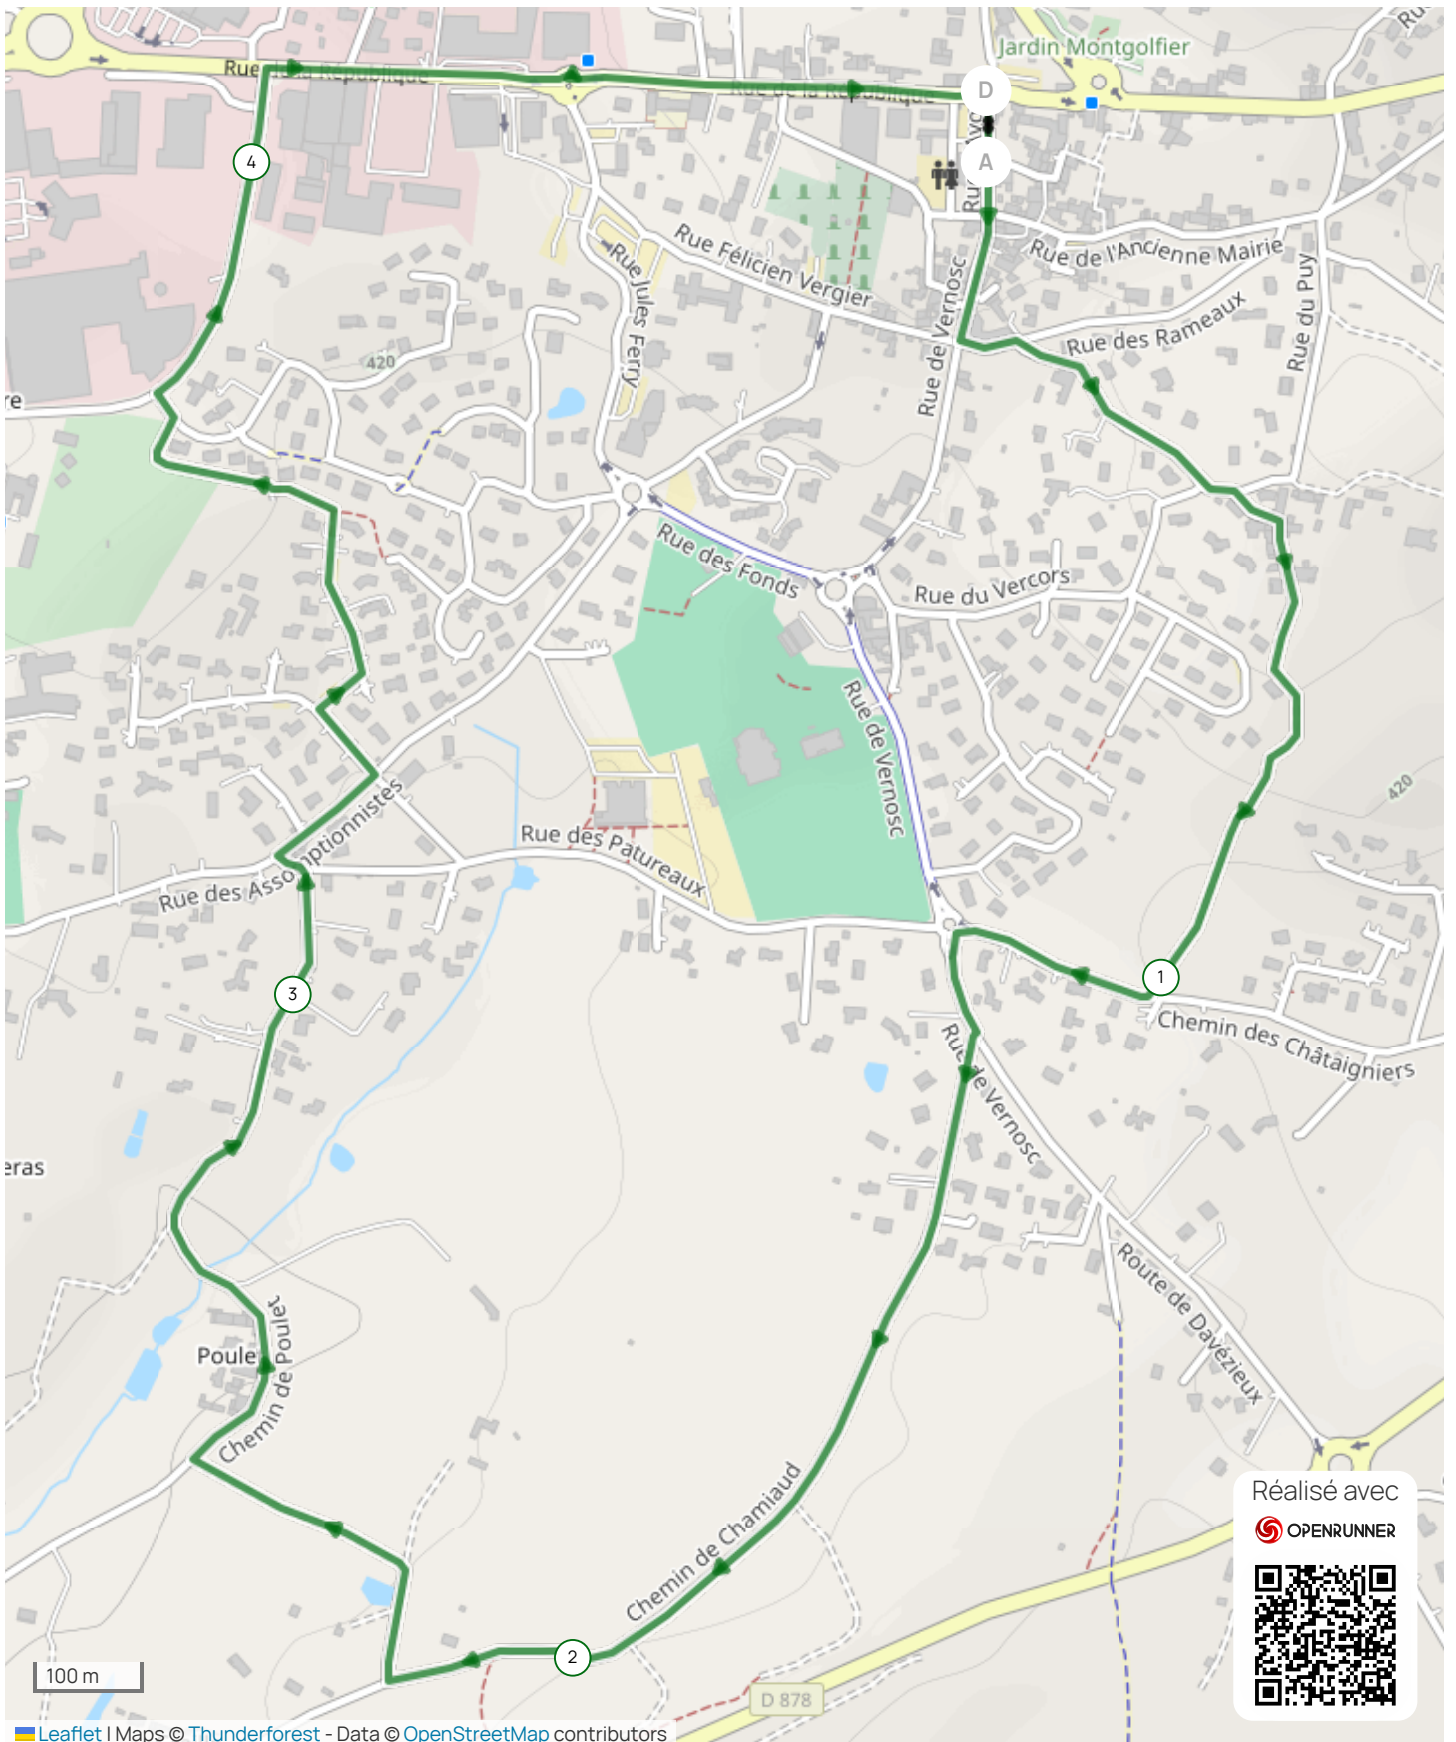

PARCOURS VERT BIS DAVEZIEUX #16936767

Le droit de reproduction est strictement réservé à un usage personnel et privé. Lors de la pratique de votre activité, veuillez à respecter les propriétés et chemins privés et assurez-vous de la praticabilité du parcours.